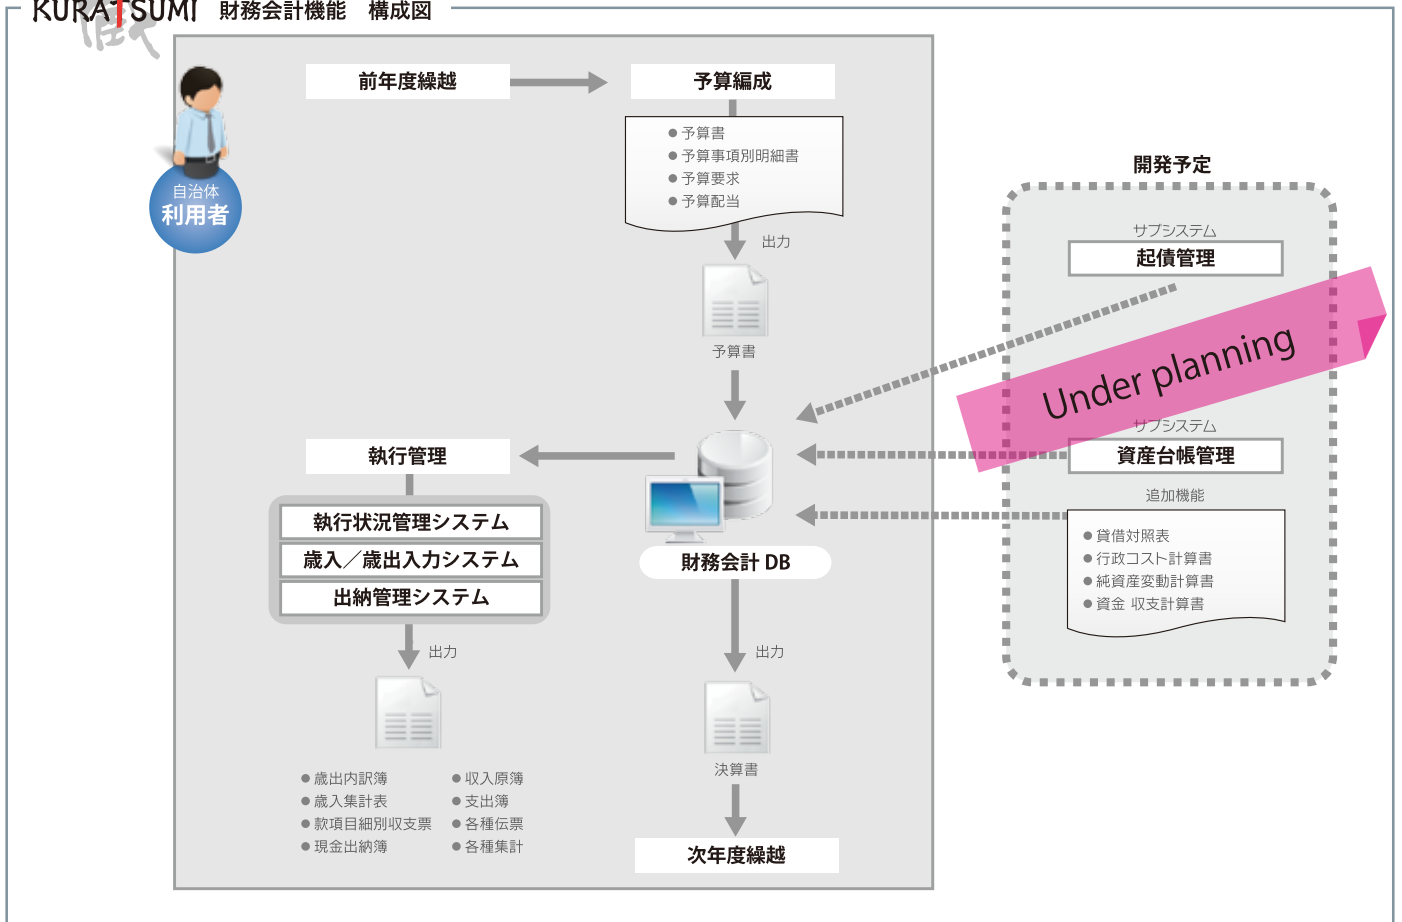

自治体向け 財務会計システム

地方公会計に準拠

仕様・諸元

必要とするミドルウェア	・ PostgreSQL-9.2以上 ・ PHP-5.5以上 ・ Symfony-2.3 ・ PostGIS ・ MapServer
標準オペレーティングシステム	・ CentOS6.4以降 (ミドルウェアが動作するものであれば制限はありません)
最小ハードウェア構成	・ CPU x86_64アーキテクチャ 2GHz 2コア以上 ・ メモリ 8GB ・ ハードディスク 500GB ・ ネットワークインタフェース 1Gbps x 1 (負荷状況によりスケールアップすることが可能です。)

あまつみシリーズとは

あまつみシリーズとは蔵神(自治体向け財務会計システム)、山神(土地区画利用管理システム)、海神(港湾管理業務システム)からなる業務システムです。利用者にとって必要なシステムをカスタマイズ

(創造)し、業務の効率化に貢献します。

[あまつみ] は、モジュール方式の統合業務システムです。蔵神と各システムを組み合わせることで、申請から納付完了までを統合的に行えます。

有限会社サンビットシステム
 〒062-0932 札幌市豊平区平岸2条7丁目4-20 アークパレス平岸203
 TEL: 011-598-1800 FAX: 011-598-1801
 ホームページ <http://www.3bit.co.jp/>