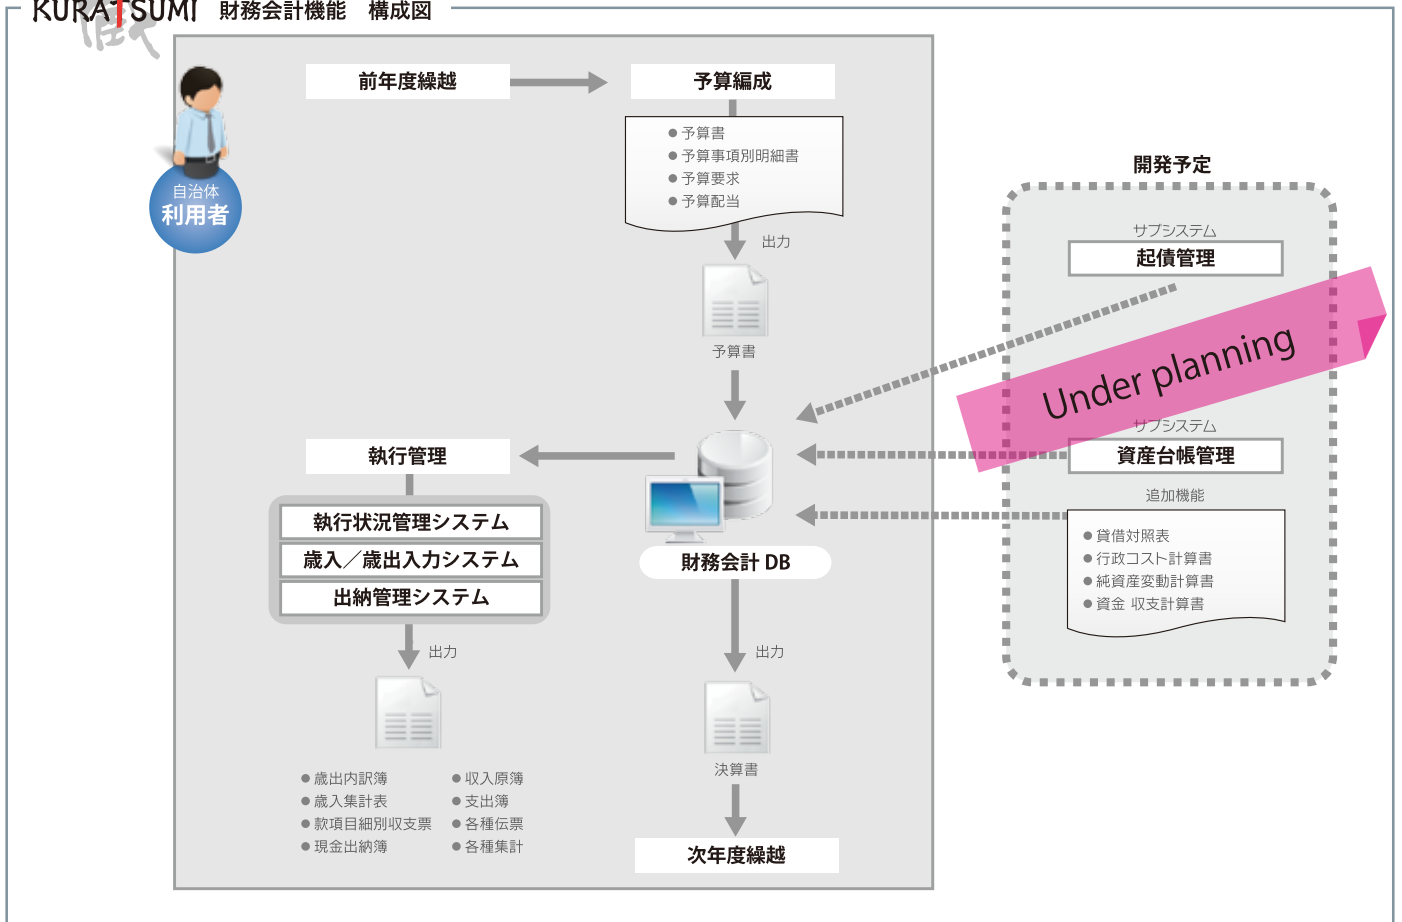

自治体向け 財務会計システム

地方公会計に準拠

仕様・諸元

必要とするミドルウェア	・ PostgreSQL-9.2以上 ・ PHP-5.5以上 ・ Symfony-2.3 ・ PostGIS ・ MapServer
標準オペレーティングシステム	・ CentOS6.4以降 (ミドルウェアが動作するものであれば制限はありません)
最小ハードウェア構成	・ CPU x86_64アーキテクチャ 2GHz 2コア以上 ・ メモリ 8GB ・ ハードディスク 500GB ・ ネットワークインタフェース 1Gbps x 1 (負荷状況によりスケールアップすることが可能です。)

あまつみシリーズとは
あまつみシリーズとは蔵神(自治体向け財務会計システム)、山神(土地区画利用管理システム)、海神(港湾管理業務システム)からなる業務システムです。利用者にとって必要なシステムをカスタマイズ

(創造)し、業務の効率化に貢献します。

[あまつみ] は、モジュール方式の統合業務システムです。蔵神と各システムを組み合わせることで、申請から納付完了までを統合的に行えます。

有限会社サンビットシステム
〒062-0932 札幌市豊平区平岸2条7丁目4-20 アークパレス平岸203
TEL: 011-598-1800 FAX: 011-598-1801
ホームページ <http://www.3bit.co.jp/>